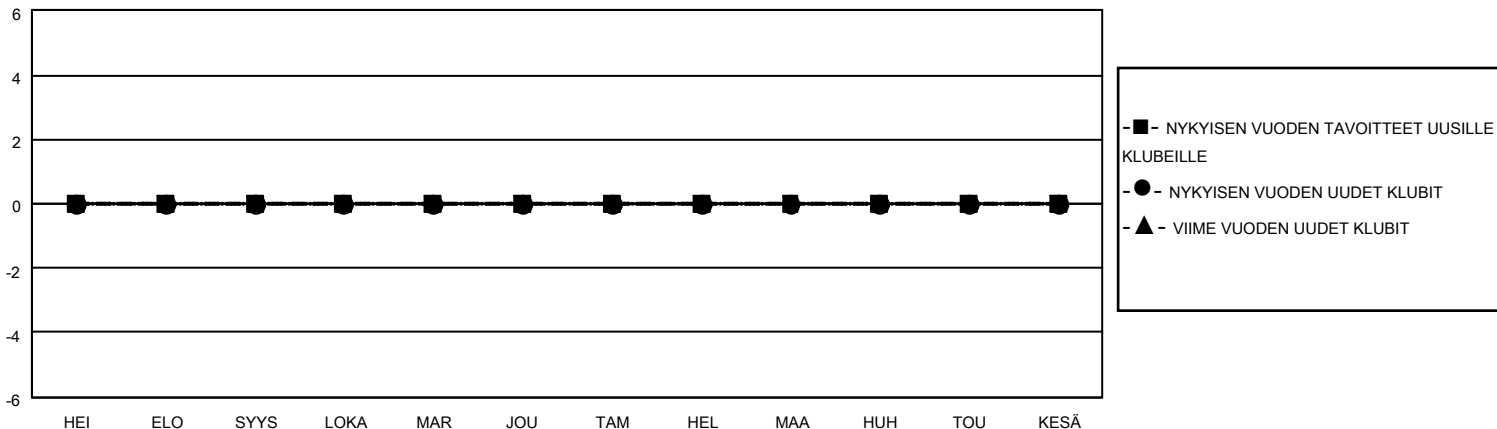

MONTHLY MEMBERSHIP PROGRESS REPORT

SIJAINTI FINLAND

District 107 F

Results as of: 6/30/2021

Klubit				jäsentä			
TULOKSET 2020-2021				TULOKSET 2020-2021			
NELJÄNNES	UUDEN KLUBIN TAVOITE	UUDET KLUBIT	LOPETETUT KLUBIT	NELJÄNNES	JÄSENKASVUN NETTOTAVOITE	TOTEUTUNUT JÄSENKASVU	POISTETUT JÄSENET (mukaan lukien siirrot)
HEI/ELO/SYYS	0	0	0	HEI/ELO/SYYS	3	11	14
LOKA/MAR/JOU	0	0	0	LOKA/MAR/JOU	3	15	22
TAM/HEL/MAA	0	0	0	TAM/HEL/MAA	3	12	21
HUH/TOU/KESÄ	0	0	1	HUH/TOU/KESÄ	1	7	50

TAVOITTEET JA UUDET KLUBIT, KUMULATIIVINEN

TAVOITTEET JA JÄSENET, KUMULATIIVINEN

LAKKAUTETUT KLUBIT: 1

23 CLUBS OF 62 LISÄNNYT YHDEN TAI USEAMMAN UUTTA JÄSENTÄ

SUKUPUOLIJAKAUMA

MIES 1,198 (83.48%)
NAINEN 237 (16.52%)