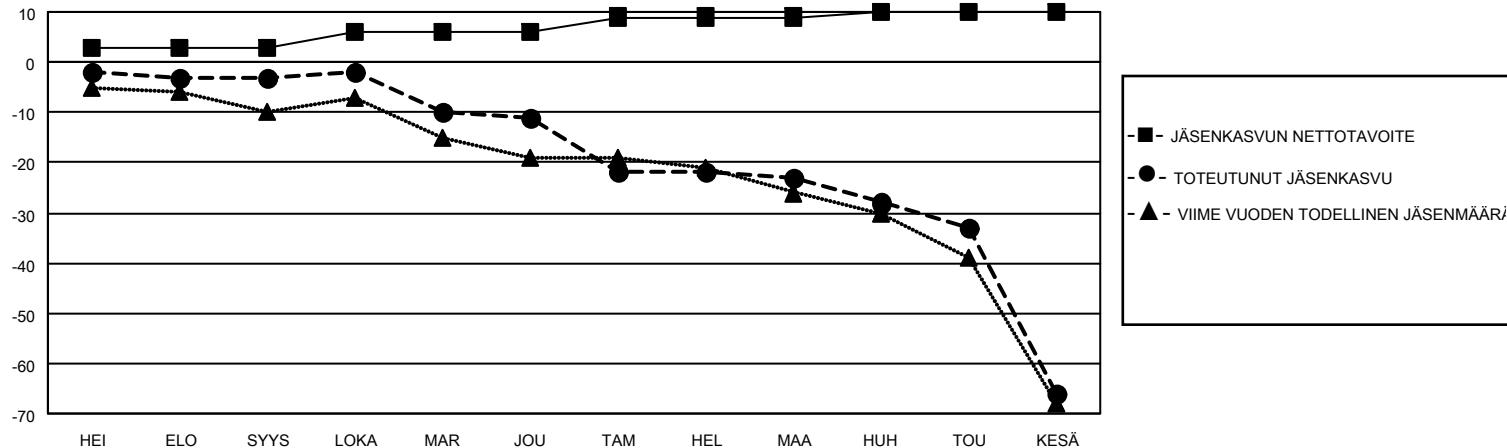

MONTHLY MEMBERSHIP PROGRESS REPORT

SIJAINTI FINLAND

District 107 F

Results as of: 6/30/2021

Klubit				jäsentä			
TULOKSET 2020-2021				TULOKSET 2020-2021			
NELJÄNNES	UUDEN KLUBIN TAVOITE	UUDET KLUBIT	LOPETETUT KLUBIT	NELJÄNNES	JÄSENKASVUN NETTOTAVOITE	TOTEUTUNUT JÄSENKASVU	POISTETUT JÄSENET (mukaan lukien siirrot)
HEI/ELO/SYYS	0	0	0	HEI/ELO/SYYS	3	11	14
LOKA/MAR/JOU	0	0	0	LOKA/MAR/JOU	3	15	22
TAM/HEL/MAA	0	0	0	TAM/HEL/MAA	3	12	21
HUH/TOU/KESÄ	0	0	1	HUH/TOU/KESÄ	1	7	50

TAVOITTEET JA UUDET KLUBIT, KUMULATIIVINEN

TAVOITTEET JA JÄSENET, KUMULATIIVINEN

LAKKAUTETUT KLUBIT: 1

23 CLUBS OF 62 LISÄNNYT YHDEN TAI USEAMMAN UUTTA JÄSENTÄ

SUKUPUOLIJAKAUMA

MIES 1,198 (83.48%)
NAINEN 237 (16.52%)